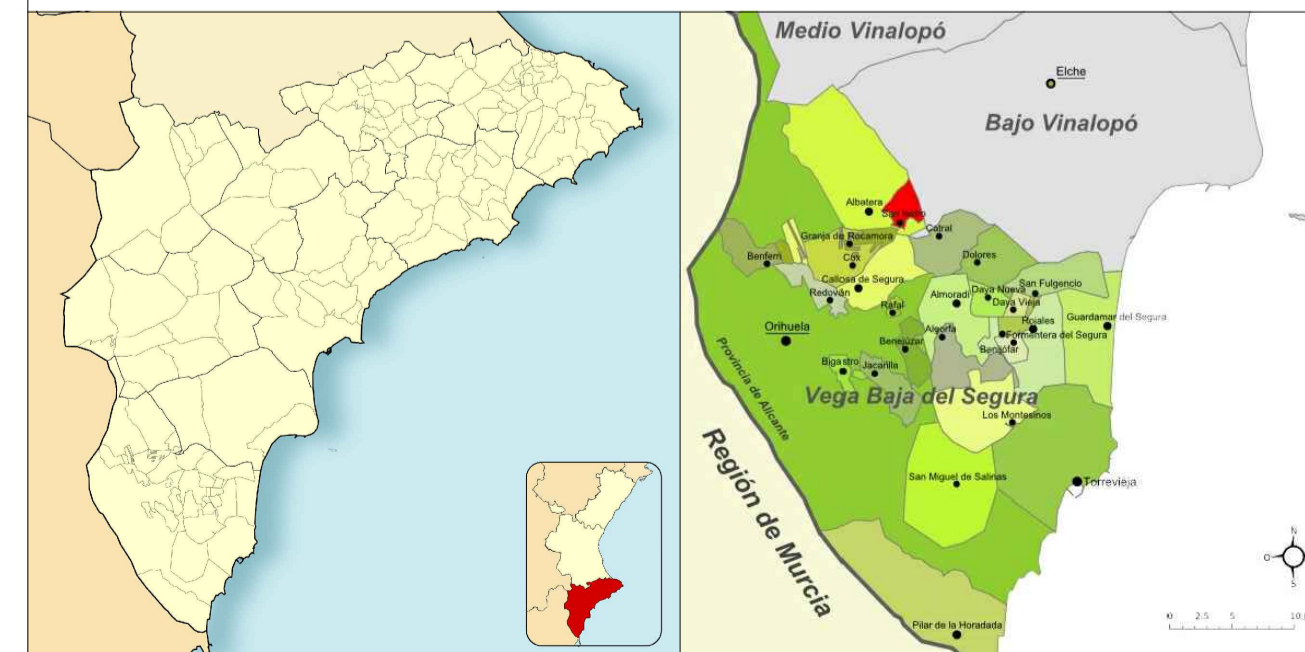

leyenda

-  **Forestal estratégico**
-  **Forestal ordinario**
-  **Microreservas**
-  **Montes Utilidad Pública**
-  **Riesgo inundación**
-  **Afección visual carreteras**
-  **Afección visual FFCC**
-  **Senda del Poeta**
-  **Red de riego principal**
-  **Unidad Rural**
-  **Las 21**
-  **Zonas verdes**
-  **Laguna**
-  **Patrimonio**
 1. Pueblo de Colonización
 2. Iglesia San Isidro Labrador
 3. Palmeral
 4. Yacimiento Cabezo Pardo
 5. Campo de Concentración

Detalle casco urbano
escala: 1/5.000

PLAN GENERAL ESTRUCTURAL DE SAN ISIDRO

----- LIMITE TERMINO MUNICIPAL